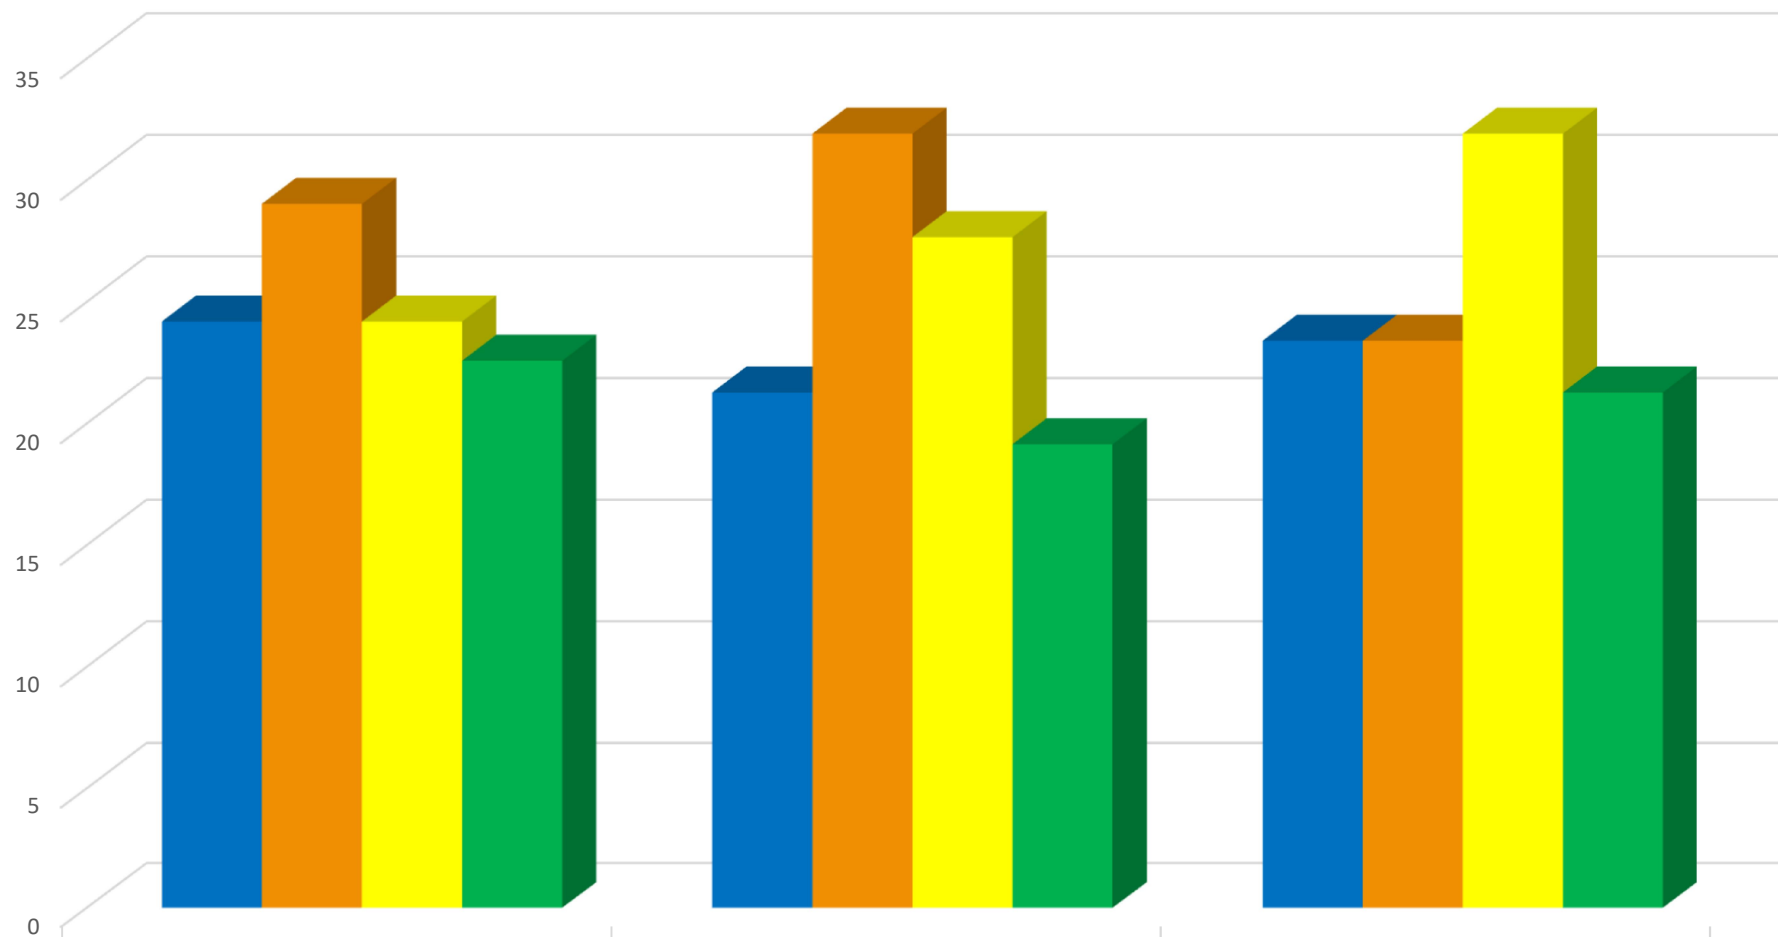

Uitstroom groep 8 IKC Panta rhei en IKC Startpunt (in %)

	2014-2015	2015-2016	2016-2017
■ VMBO	24	21	23
■ MAVO	29	32	23
■ HAVO	24	28	32
■ VWO	23	19	21

■ VMBO ■ MAVO ■ HAVO ■ VWO